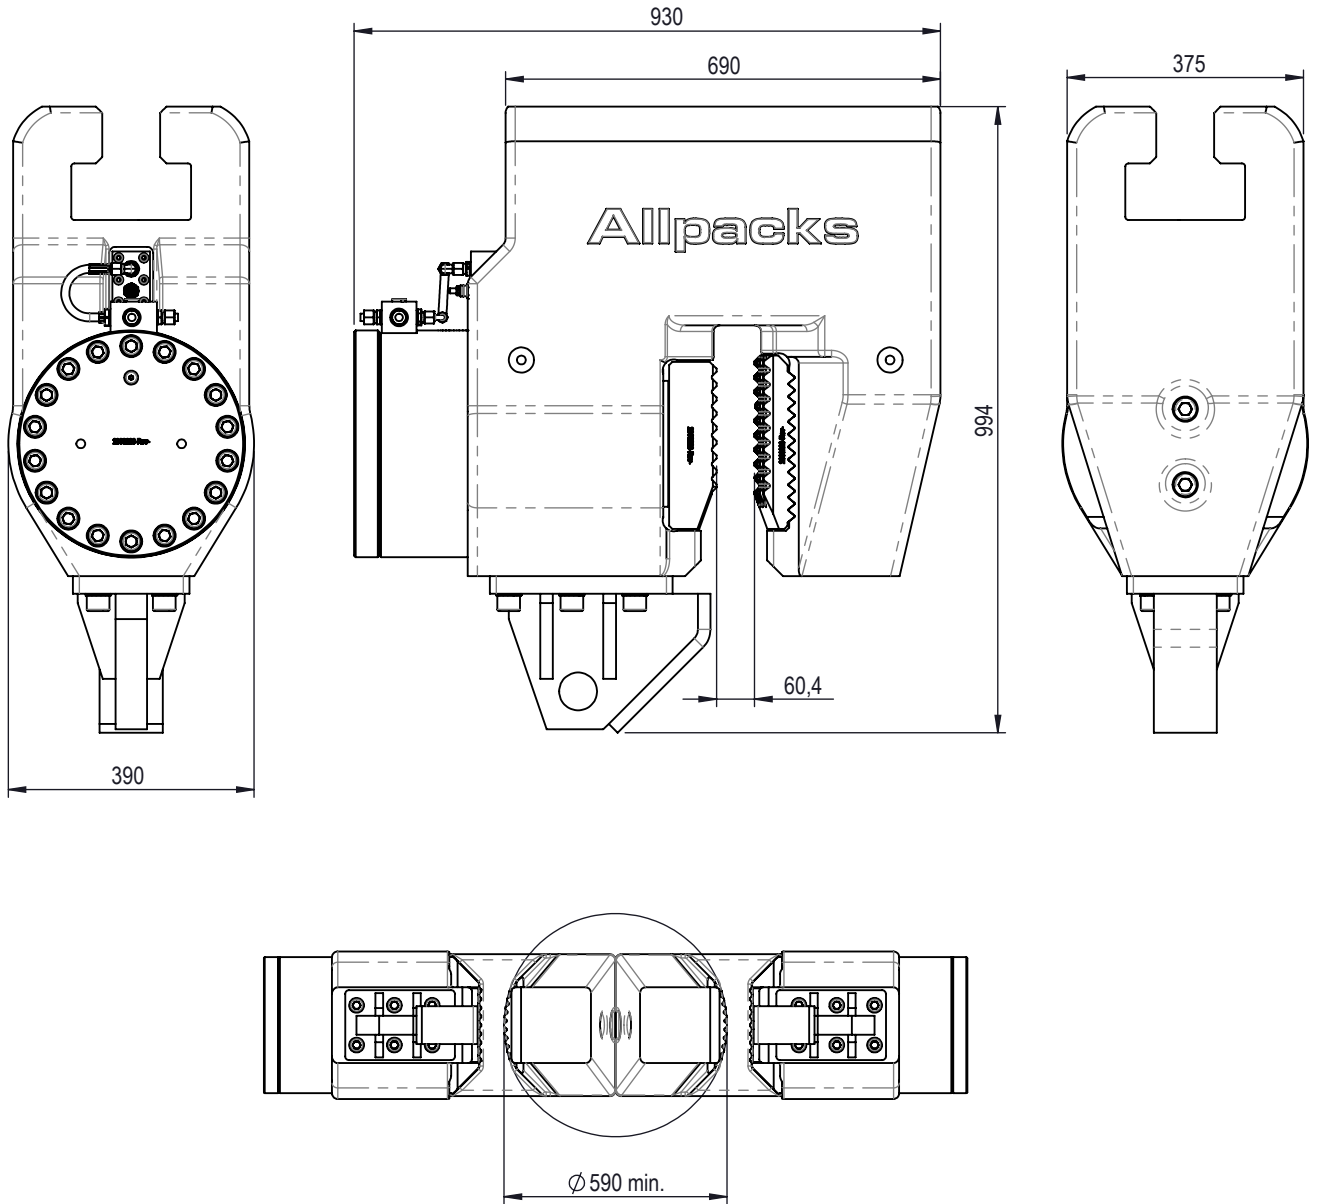

Specifications 165CC Eng. 10-08-17

Specifications

Clamping force	1665	kN
Pressure	310	bar
Weight	1325	kg

Allpacks B.V.
Damsluisweg 13 1332EA
Almere - Nederland

Tel.: +31 (0) 36 5290044
E-mail: info@allpacks.nl