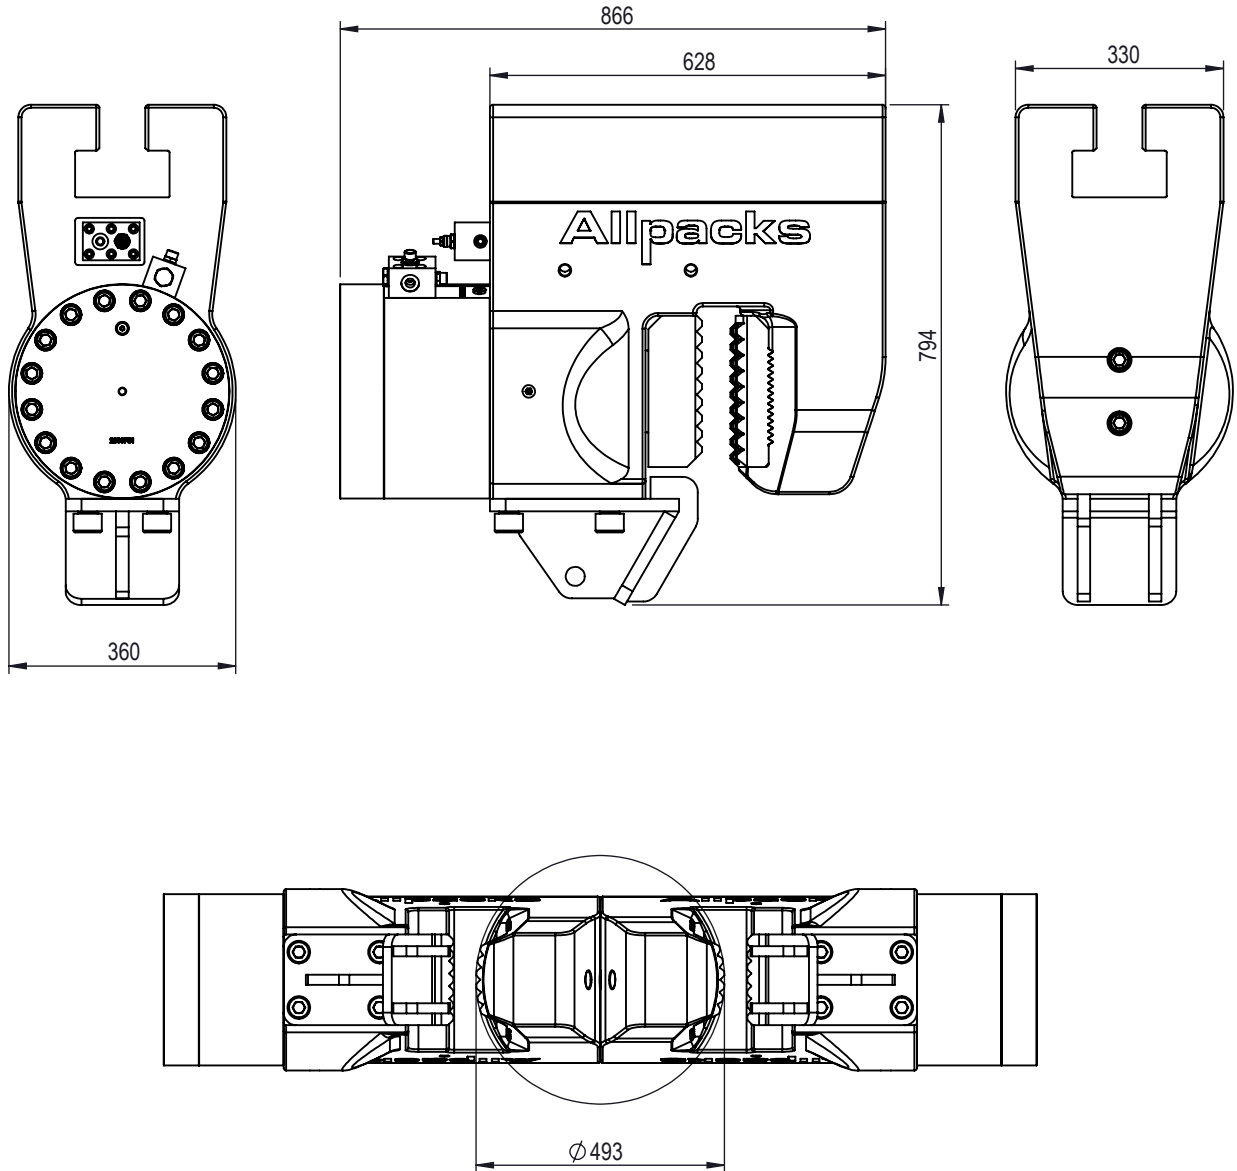

Specifications 120CC Eng. 10-08-17

Specifications

Clamping force	1198	kN
Pressure	310	bar
Weight	900	kg

Allpacks B.V.
Damsluisweg 13 1332EA
Almere - Nederland

Tel.: +31 (0) 36 5290044
E-mail: info@allpacks.nl